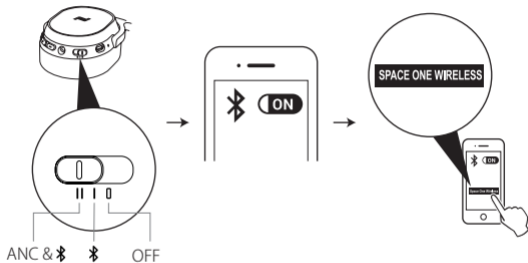

本体 操作部・入力端子

ご使用方法

バッテリーの充電

1. マイクロUSBケーブルをヘッドフォンの充電端子に接続します。
2. マイクロUSBケーブルのもう一方の端子を充電器またはPCのUSBポートに接続します。

* 充電中はSPACE ONE WIRELESS本体は動作しません。

アクティブノイズキャンセル(ANC)機能のON/OFF

1. ボタンを  にスライドするとANC機能が作動します。
2. ボタンを  にスライドするとANC機能がOFFになります。

ヘッドホンをスマートフォン等とペアリング

1. ボタンを  にスライドします。
2. ブルーのライトが点灯します。
3. スマートフォン等のBluetooth接続をONにします。

ご使用方法

4. スマートフォン等がSPACE ONE WIRELESSを検索します。
5. ペアリングが成功すると、LEDのブルーがホワイトに変わります。
6. ヘッドホンからは「Connected」と聞こえます。
7. LEDが5秒間、ブルーとホワイトに点滅します。