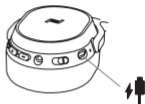

本体 操作部・入力端子

ご使用方法

バッテリーの充電

1. マイクロUSBケーブルをヘッドフォンの充電端子に接続します。
2. マイクロUSBケーブルのもう一方の端子を充電器またはPCのUSBポートに接続します。

* 充電中はSPACE ONE WIRELESS本体は動作しません。

アクティブノイズキャンセル(ANC)機能のON/OFF

1. ボタンを  にスライドするとANC機能が作動します。
2. ボタンを  にスライドするとANC機能がOFFになります。

ヘッドホンをスマートフォン等とペアリング

1. ボタンを  にスライドします。
2. ブルーのライトが点灯します。
3. スマートフォン等のBluetooth接続をONにします。

ご使用方法

4. スマートフォン等がSPACE ONE WIRELESSを検索します。
5. ペアリングが成功すると、LEDのブルーがホワイトに変わります。
6. ヘッドホンからは「Connected」と聞こえます。
7. LEDが5秒間、ブルーとホワイトに点滅します。