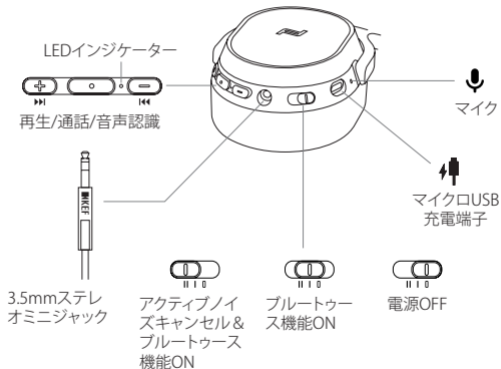

SPACE ONE WIRELESS

クイックスタートガイド

PORSCHE DESIGN
SOUND

同梱品

| | |
|---|--------------------------|
| 1 | SPACE ONE WIRELESS 本体 |
| 2 | キャリーングケース |
| 3 | アクセサリ用ポーチ |
| 4 | 音声マイクケーブル |
| 5 | 航空機専用アダプター |
| 6 | USB充電ケーブル |

本体 操作部・入力端子

ご使用方法

バッテリーの充電

1. マイクロUSBケーブルをヘッドフォンの充電端子に接続します。
2. マイクロUSBケーブルのもう一方の端子を充電器またはPCのUSBポートに接続します。

* 充電中はSPACE ONE WIRELESS本体は動作しません。

アクティブノイズキャンセル(ANC)機能のON/OFF

1. ボタンを  にスライドするとANC機能が作動します。
2. ボタンを  にスライドするとANC機能がOFFになります。