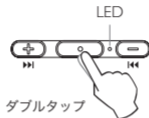

バッテリー残量

	音声ガイド	LED
>80%	"Battery high"	--
<80%	"Battery medium"	--
<30%	"Battery low"	--
<10%	"Please charge"	ホワイトの速い点滅